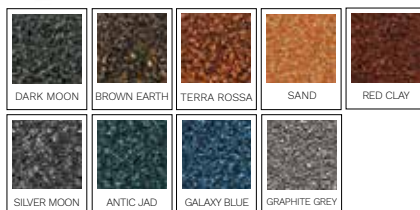

 **VELUX®**

CIJENA
u eurima
bez PDV-a

CIJENA
u eurima
s PDV-om

Novatik **NATURA**

CLASSIC

Pokrivna duljina: 1270 mm
Pokrivna širina: 370 mm
Broj crjepova / m²: 2.15
Masa / m²: 6.23 kg
Najmanji nagib: 12° (21%)