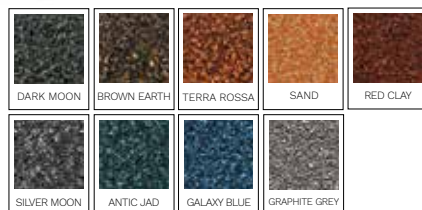

 **VELUX®**

CIJENA
u eurima
bez PDV-a

CIJENA
u eurima
s PDV-om

Novatik NATURA

CLASSIC

Pokrivna duljina: 1270 mm
Pokrivna širina: 370 mm
Broj crjepova / m²: 2.15
Masa / m²: 6.23 kg
Najmanji nagib: 12° (21%)